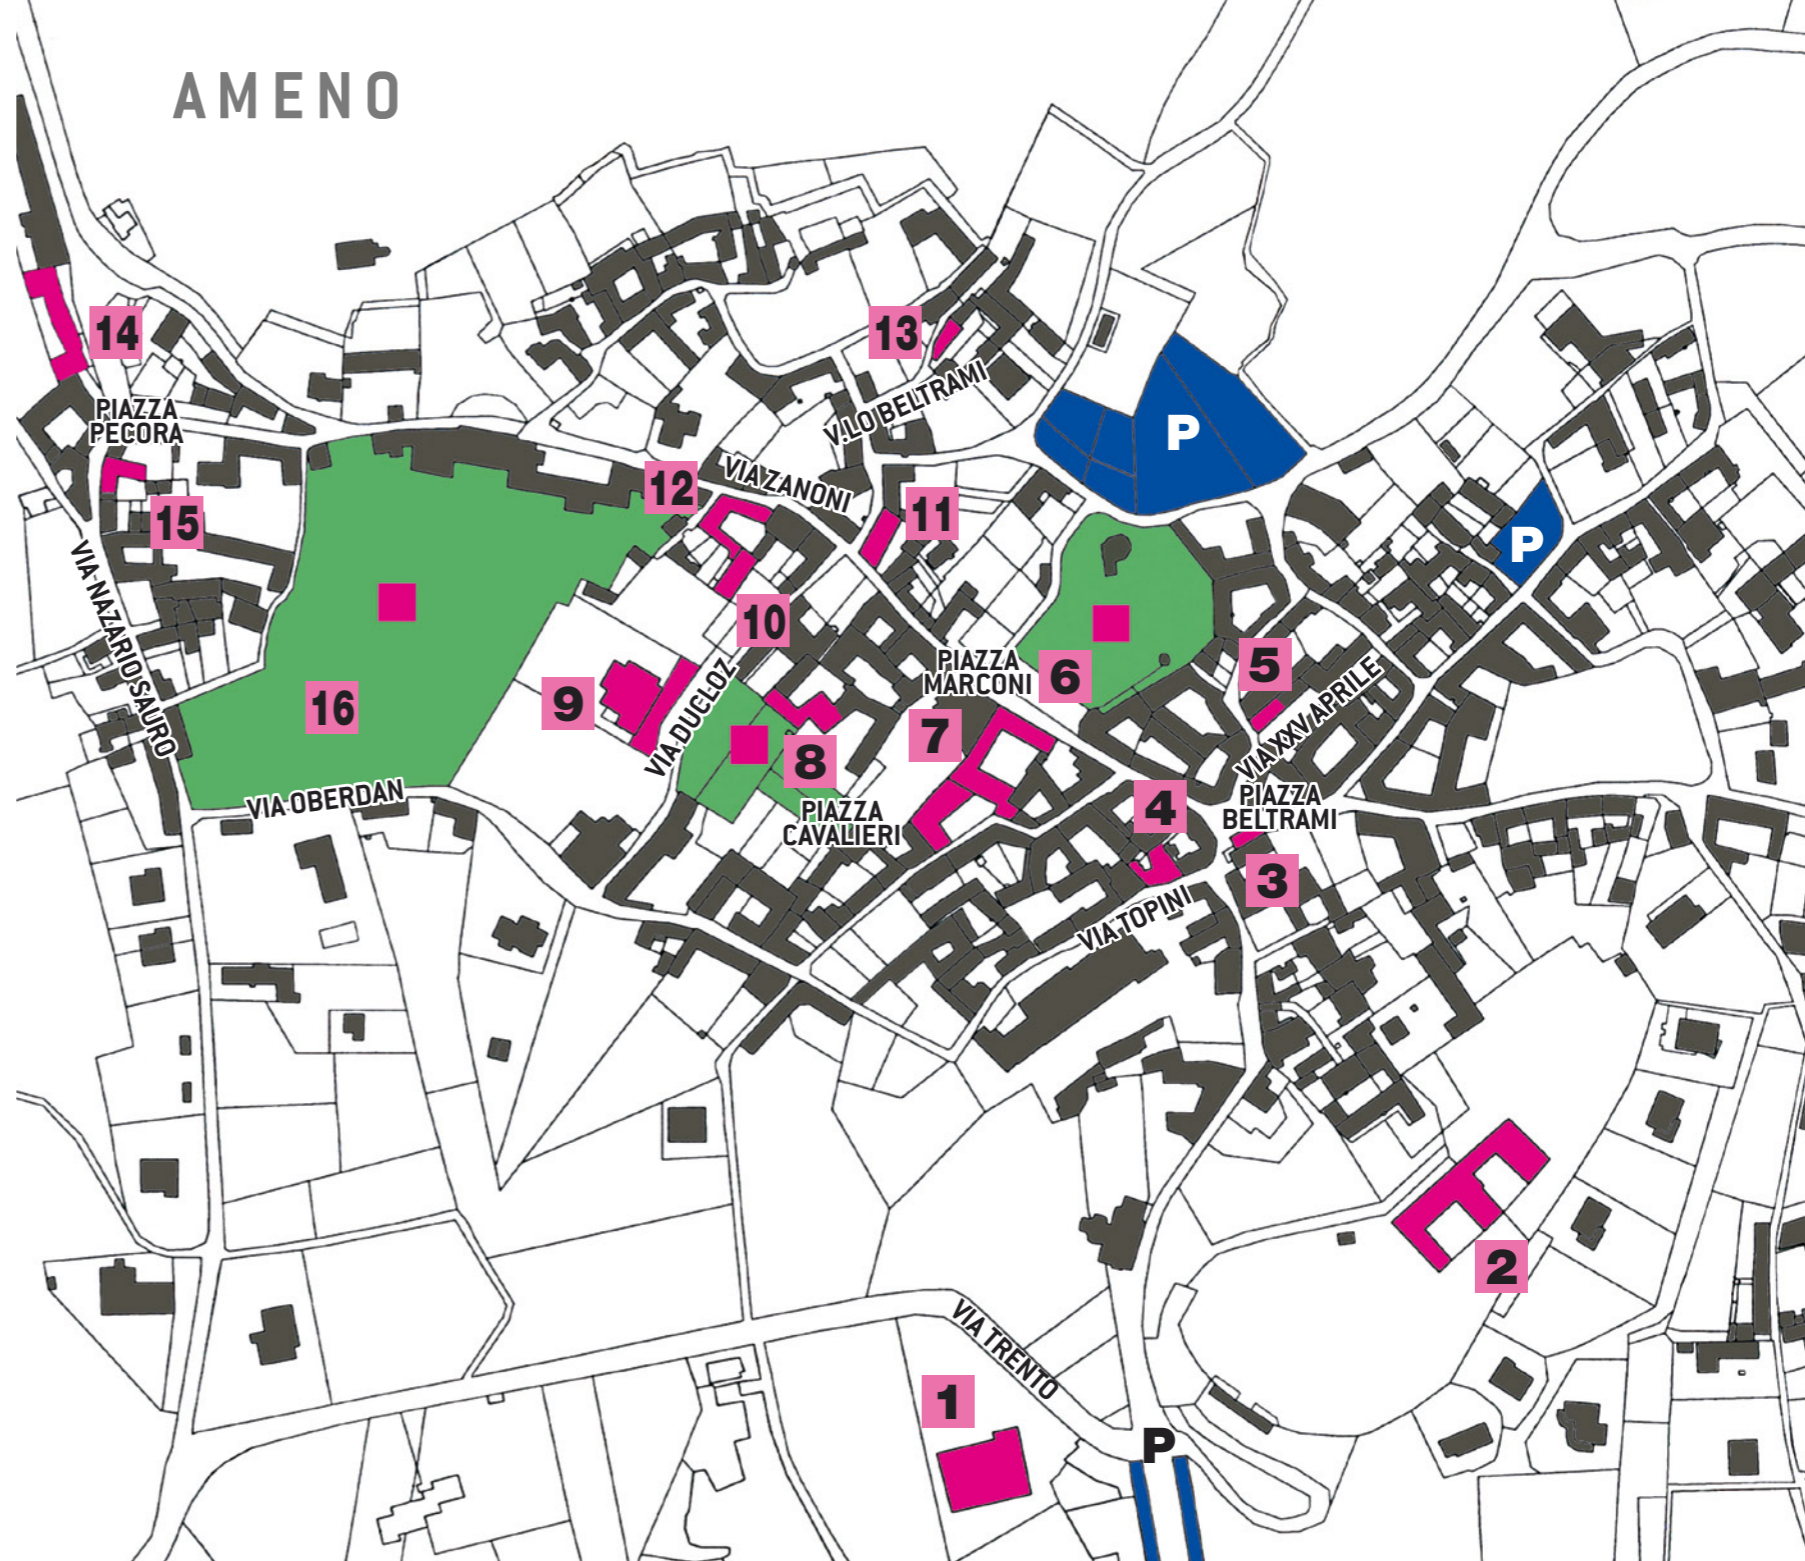

AMENO

LEGENDA

1. EX CINEMA – Via Trento
2. VILLA PASTORI – Viale Matteotti
3. PIAZZA BELTRAMI
4. CASA GIAZZI – Via Topini
5. EX-MACELLERIA – Via XXV Aprile
6. PARCO NEOGOTICO - PIAZZA MARCONI
7. PALAZZO TORNIELLI – MUSEO TORNIELLI
8. CENTRO INCONTRO G. CRISTINA – Piazza Cavalieri
9. SCUOLA MATERNA – Via Ducloz
10. EX-CENTRO ANZIANI – Via Ducloz
11. SALA OPERAIA – Via Zanon, 6
12. ASILO BIANCO – Via Zanon, 17
13. CASA MOLINARI – Vicolo Beltrami
14. CASA FEHR – Piazza Pecora
15. CASA REISER – Via Nazario Sauro
16. PARCO VILLA SOLAROLI – Ingresso Via Oberdan